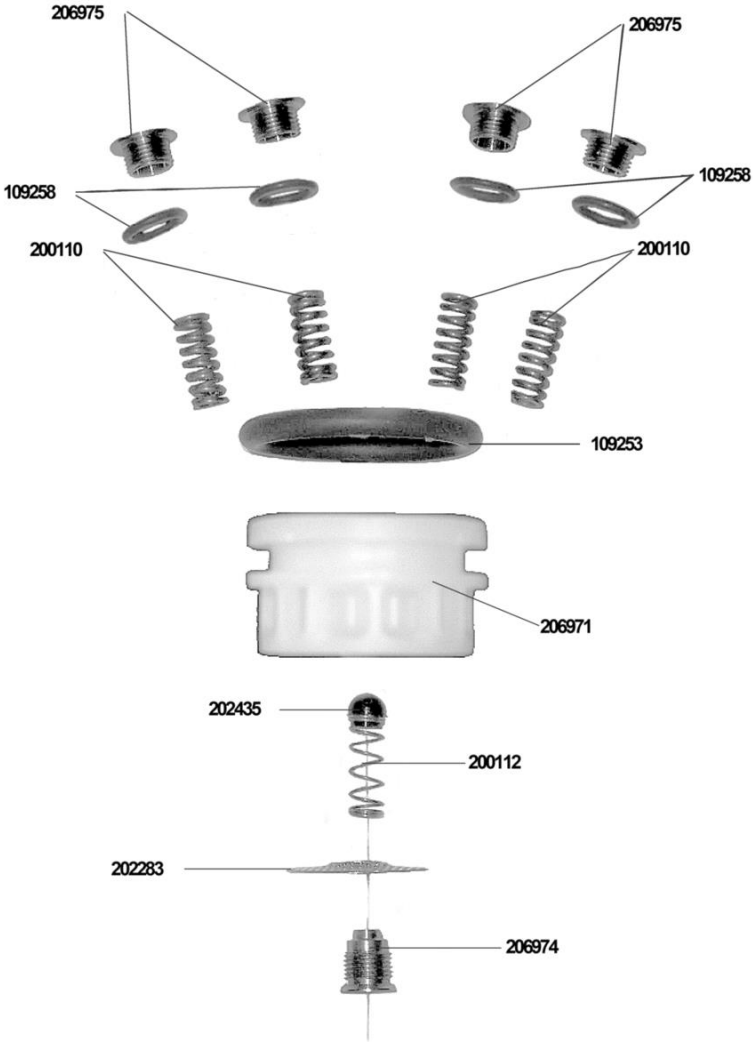

Assieme "B" particolare assieme pistone

CODICE ASSIEME: 400403
ASSEMBLY CODE:

La San Marco S.p.A.
Fabbrica Macchine per Caffè Espresso
34072 Gradisca d'Isonzo (GO) Italia
<http://www.lasanmarco.com>