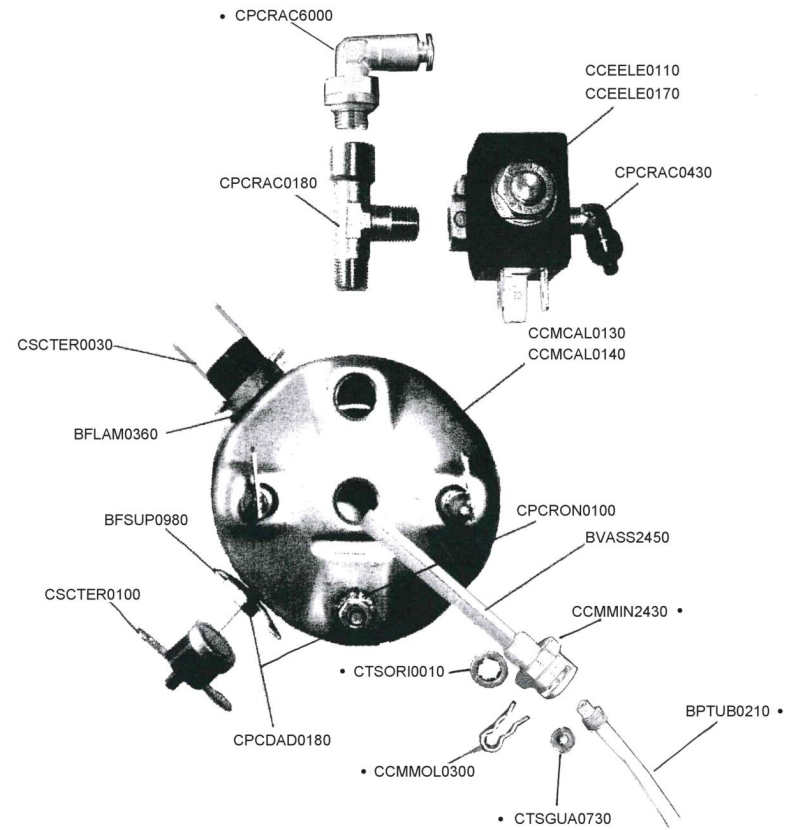

NOTA: a partire dalla matricola AC23532 dell'8-3-21 saranno disponibili solo i codici in elenco •, non compatibili con i precedenti che non sono più fornibili;
NOTE: starting from s/n AC23532 on 3-8-21 only parts in list • will be available, there is not compatibility with previous parts no longer available.