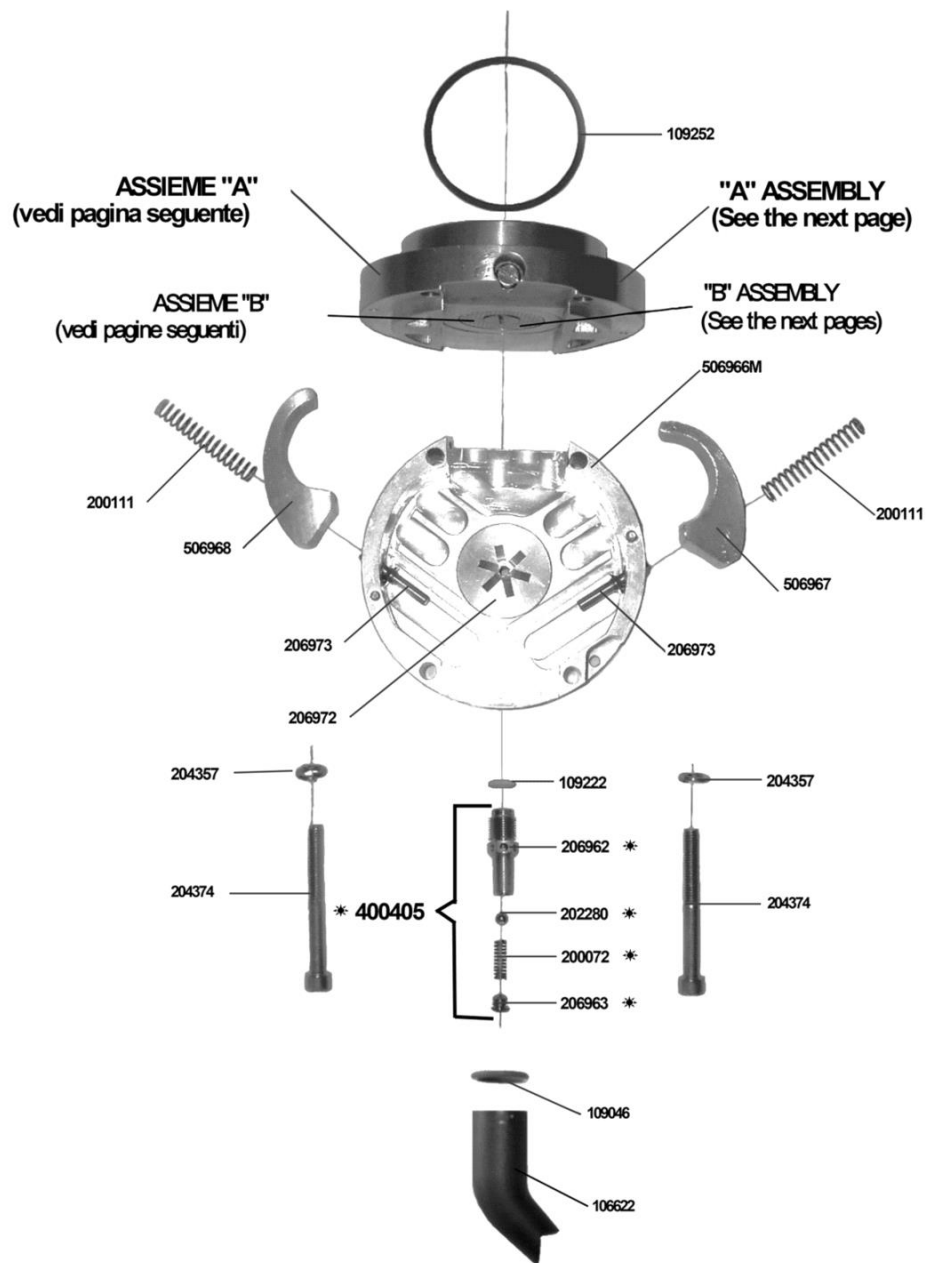

 La San Marco S.p.A.  
 Fabbrica Macchine per Caffè Espresso  
 34072 Gradisca d'Isonzo (GO) Italia  
<http://www.lsanmarco.com>

Pos.	Codice	Colore	Descrizione
0000	BILAS0040		SCIVOLO MACCHINA APSULE MZ-SM MINI
0000	BPSTA0145		COPRIGRUPPO SM MINI VERN. ROSSO 3020
0000	BVASS1470		LEVA INSERIMENTO CAPSULE COMPLETA
0000	BVASS3030		VASCHETTA COMPLETA MACCHINA MZ
0000	BVKIT0190		KIT PULIZIA GRUPPO EROGATORE SZ01
0000	CCECAV0070		CAVO ALIMENTAZIONE CON SPINA ETL 18AWG MZ
0000	CCECAV0210		CAVO ALIMENTAZIONE CON SPINA JAPAN NEW SZ-MZ
0000	CCECAV0220		CAVO ALIMENTAZIONE CON SPINA SCHUKO NEW SZ-MZ
0000	CCEINT0030		INTERRUTTORE 0-1 NERO 20A UL MZ
0000	CCEINT0040		INTERRUTTORE 0-1 ROSSO
0000	CCEMOR0130		FERMACAVO SM90 NERO
0000	CCMMOL0190		MOLLA COMPRESSIONE
0000	CCMSTA0300		SUPPORTO GRUPPO MZ GREZZO
0000	CMPSTA3220		GRIGLIA TAZZINE MZ
0000	CMPSTA3230		VASCHETTA ACQUA MZ
0000	CMPSTA3250		CARROZZERIA MZ/SM MINI
0000	CMPSTA3260		CASSETTO CAPSULE MZ
0000	CMPSTA3270		SUPPORTO INTERRUTTORE MZ/SM MINI
0000	CMPSTA3290		APPOGGIA TAZZINE MZ
0000	CMPSTA3320		GUIDA APPOGGIATAZZINE MZ/OC01/OC02
0000	CMPSTA3330		ARPIONE APPOGGIATAZZINE MZ/SM MINI
0000	CMPSTA4280		POMELLO ARPIONE MZ/SM MINI-APPOGGIATAZZINE NEW SZ/SM 2
0000	CMPSTA4480		ESPULSORE CAPSULE
0000	CPCPLA0040		PASSATUBI SCARICO E ASPIRAZIONE MZ/WE2/FLEXA
0000	CPCPLA0050		PIEDINO MZ/ NEW SZ/ OC
0000	CPCVIT1000		VITE ZINCATA M4X16 BOMBATA COMBI
0000	CTSGUA0600		ROSETTA TEFLON
0000	CTSGUA0610		ROSETTA SILICONE