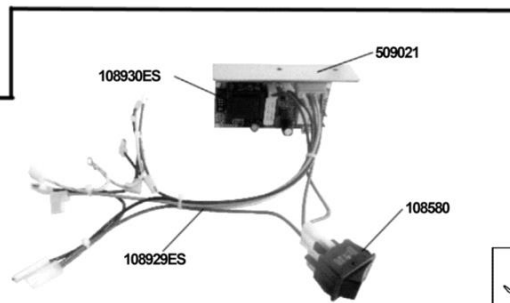

CODICE ASSIEME:
ASSEMBLY CODE: 400428