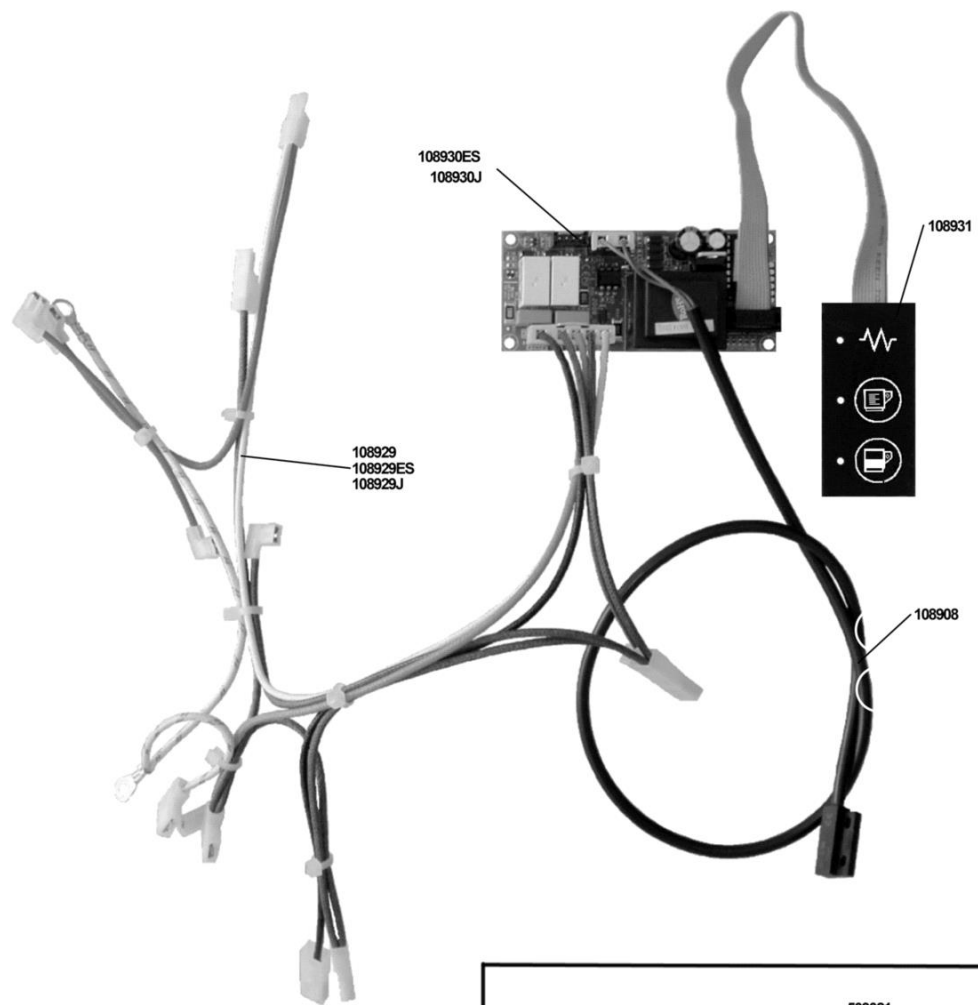

CODICE ASSIEME:
ASSEMBLY CODE: 400428

La San Marco S.p.A.
Fabbrica Macchine per Caffè Espresso
34072 Gradisca d'Isonzo (GO) Italia
<http://www.lasanmarco.com>