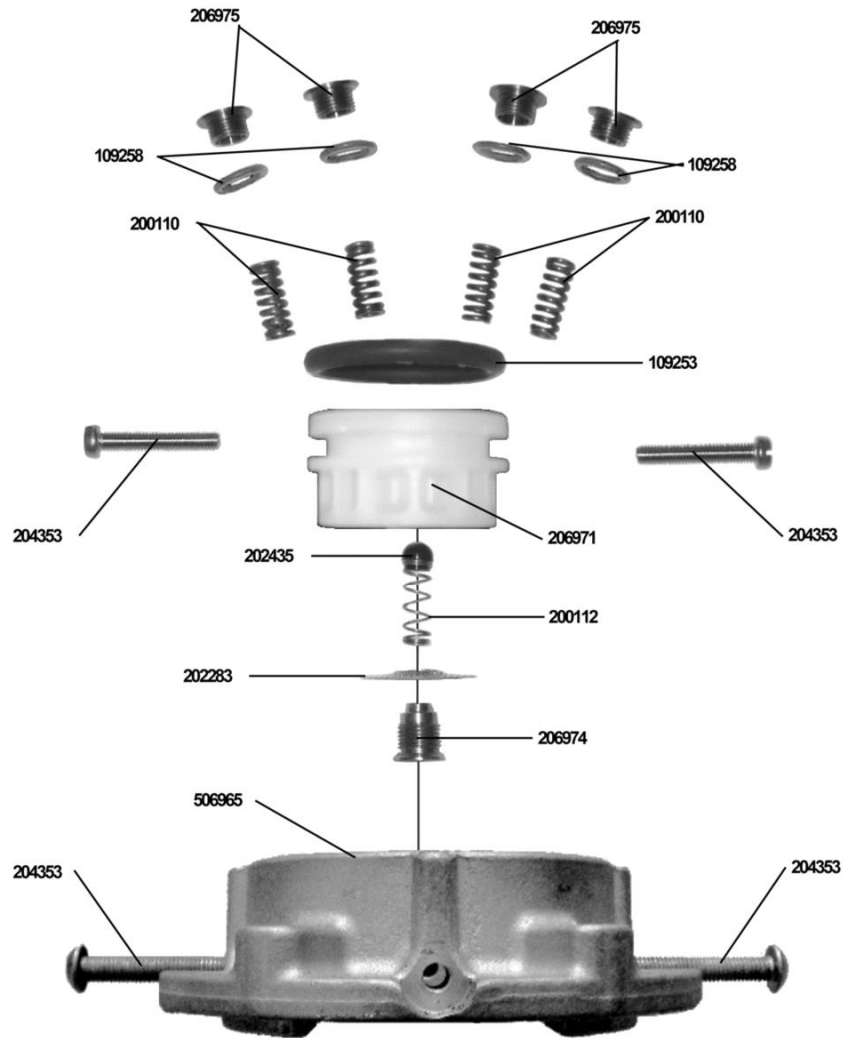

Assieme "A" particolare gruppo erogatore

CODICE ASSIEME:
ASSEMBLY CODE: 400401

La San Marco S.p.A.
Fabbrica Macchine per Caffè Espresso
34072 Gradisca d'Isonzo (GO) Italia
<http://www.lsanmarco.com>