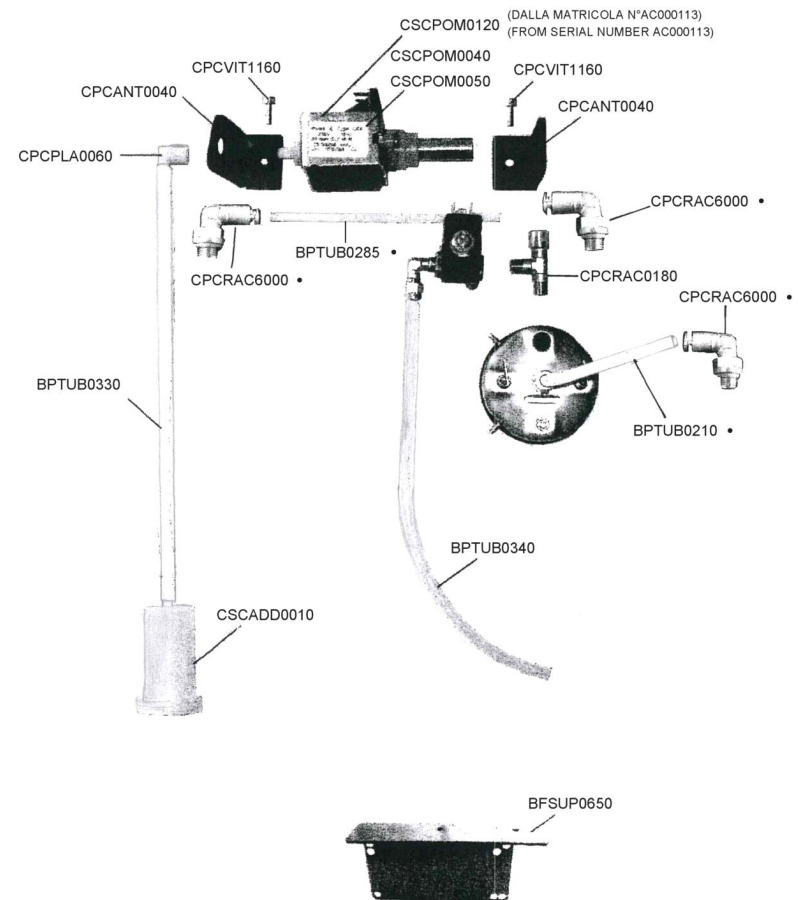

NOTA: a partire dalla matricola AC23532 dell'8-3-21 saranno disponibili solo i codici in elenco •, non compatibili con i precedenti che non sono più fornibili;
NOTE: starting from s/n AC23532 on 3-8-21 only parts in list • will be available, there is not compatibility with previous parts no longer available.